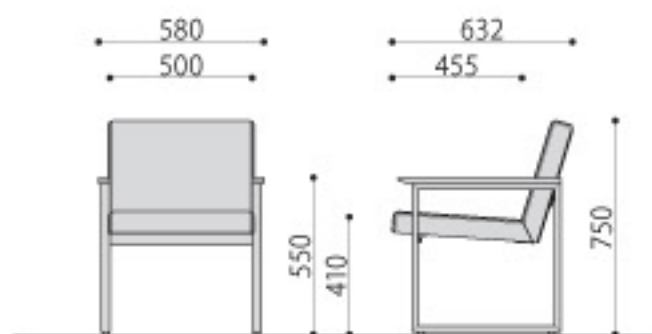

# ／KOTシリーズ

コンパクトでシンプルな高級感のある応接セット。

写真はKOT-580(BK)、KOT-1080(BK)、OT-1260(WT)

KOT-580(BK)  
ブラック JAN 114612

KOT-580

KOT-1080(BK)  
ブラック JAN 114629

KOT-1080

背面

完成  

応接イス	価格	サイズ(mm)	梱包才数	梱包重量
KOT-580(BK)	78,000円(税抜価格)	W580×D630×H750(SH410)	▲12.5才	14.3kg
KOT-1080(BK)	118,000円(税抜価格)	W1080×D630×H750(SH410)	▲23.8才	23kg

仕様／背・座:合板 合成皮革 脚:スチール(20×30mm)クロームメッキ 肘:MDF(表面突板貼り) ウレタン塗装 入数:1