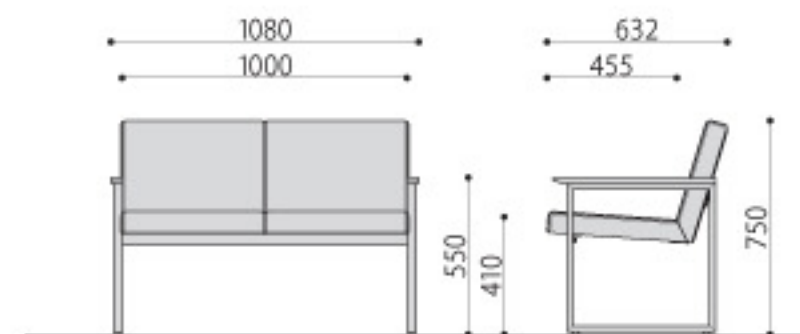

# ／KOTシリーズ

コンパクトでシンプルな高級感のある応接セット。

写真はKOT-580(BK)、KOT-1080(BK)、OT-1260(WT)

KOT-580(BK)  
ブラック JAN 114612

KOT-580

KOT-1080(BK)  
ブラック JAN 114629

KOT-1080

背面

完成  

応接イス	価格	サイズ(mm)	梱包才数	梱包重量
KOT-580(BK)	78,000円(税抜価格)	W580×D630×H750(SH410)	▲12.5才	14.3kg
KOT-1080(BK)	118,000円(税抜価格)	W1080×D630×H750(SH410)	▲23.8才	23kg

仕様／背・座:合板 合成皮革 脚:スチール(20×30mm)クロームメッキ 肘:MDF(表面突板貼り) ウレタン塗装 入数:1